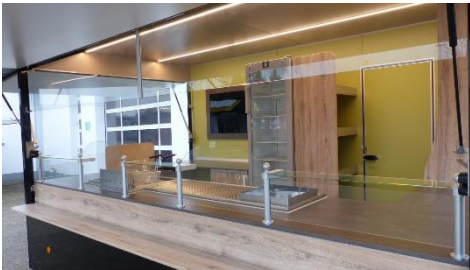

## Borco-Höhns 37727

*Remolque nuevo , color negro*

Peso máximo autorizado: 2.000 kg

Carga Libre: 280 kg

Dimensiones exteriores : 5.430 x 2.550 x 2.960 mm

Dimensiones interiores : 4.000 x 2.410 x 2.300 mm

### Equipamiento:

Fabricación Borco Höhns chasis galvanizado, interiores panelados

Apertura a tres lados , lonas de cierre visera

Instalación de gas con compartimiento exterior

1 Baño María a gas

Freidora doble a gas

Modulo grill + plancha a gas

Cristales protección anti-salpicaduras

Nevera puerta cristal , nevera bajo encimera

Mobiliario , encimeras , mostrador sobre lanza enganche

LED – Iluminación , instalación eléctrica 230v monofásico